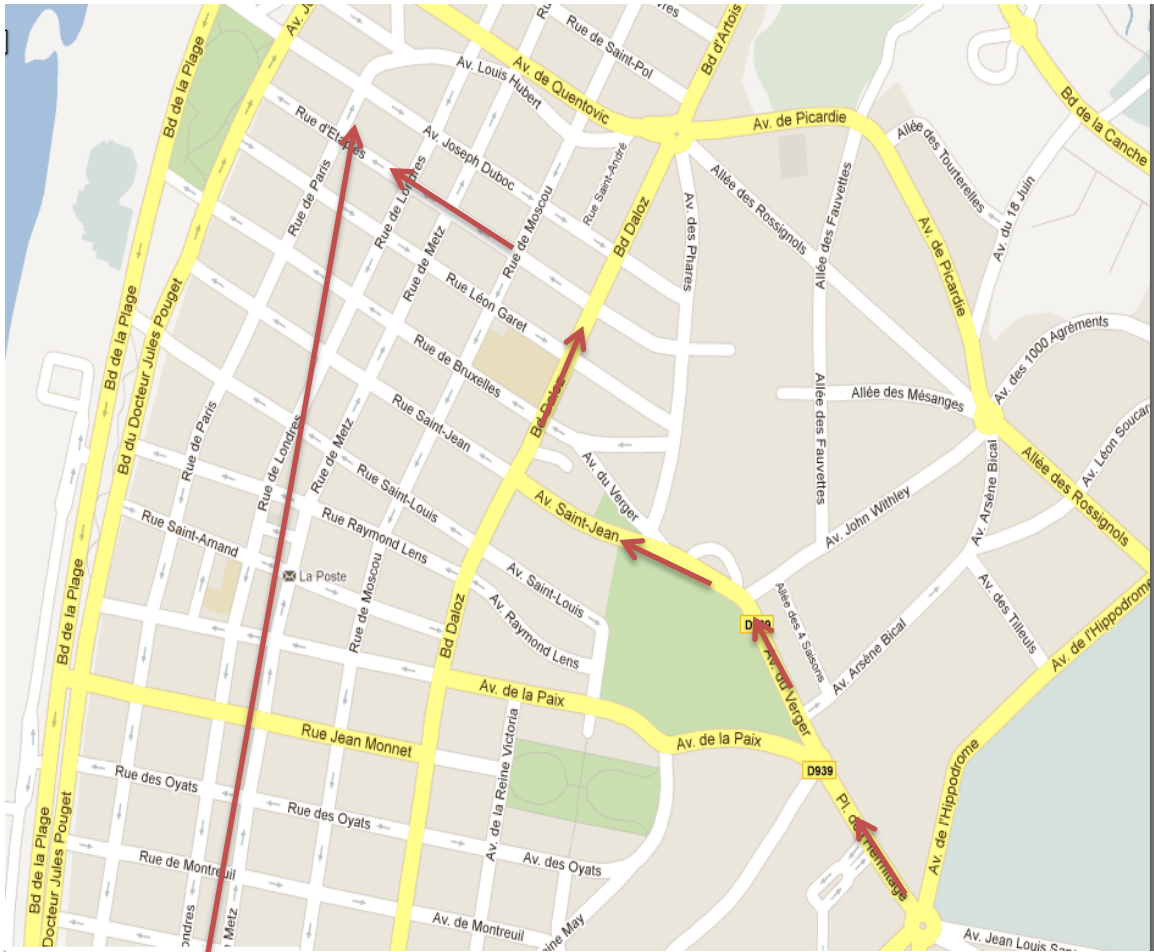

Hôtel Castel Victoria

11 rue de Paris

62520 Le Touquet Paris-Plage

Hôtel Castel Victoria

Autoroute A16

Sortie n°26 – *Le Touquet/Etaples/Sainte-Cécile/Stella-Plage*

Hôtel Castel Victoria
11 rue de Paris – à l'angle avec la rue d'Étapes.