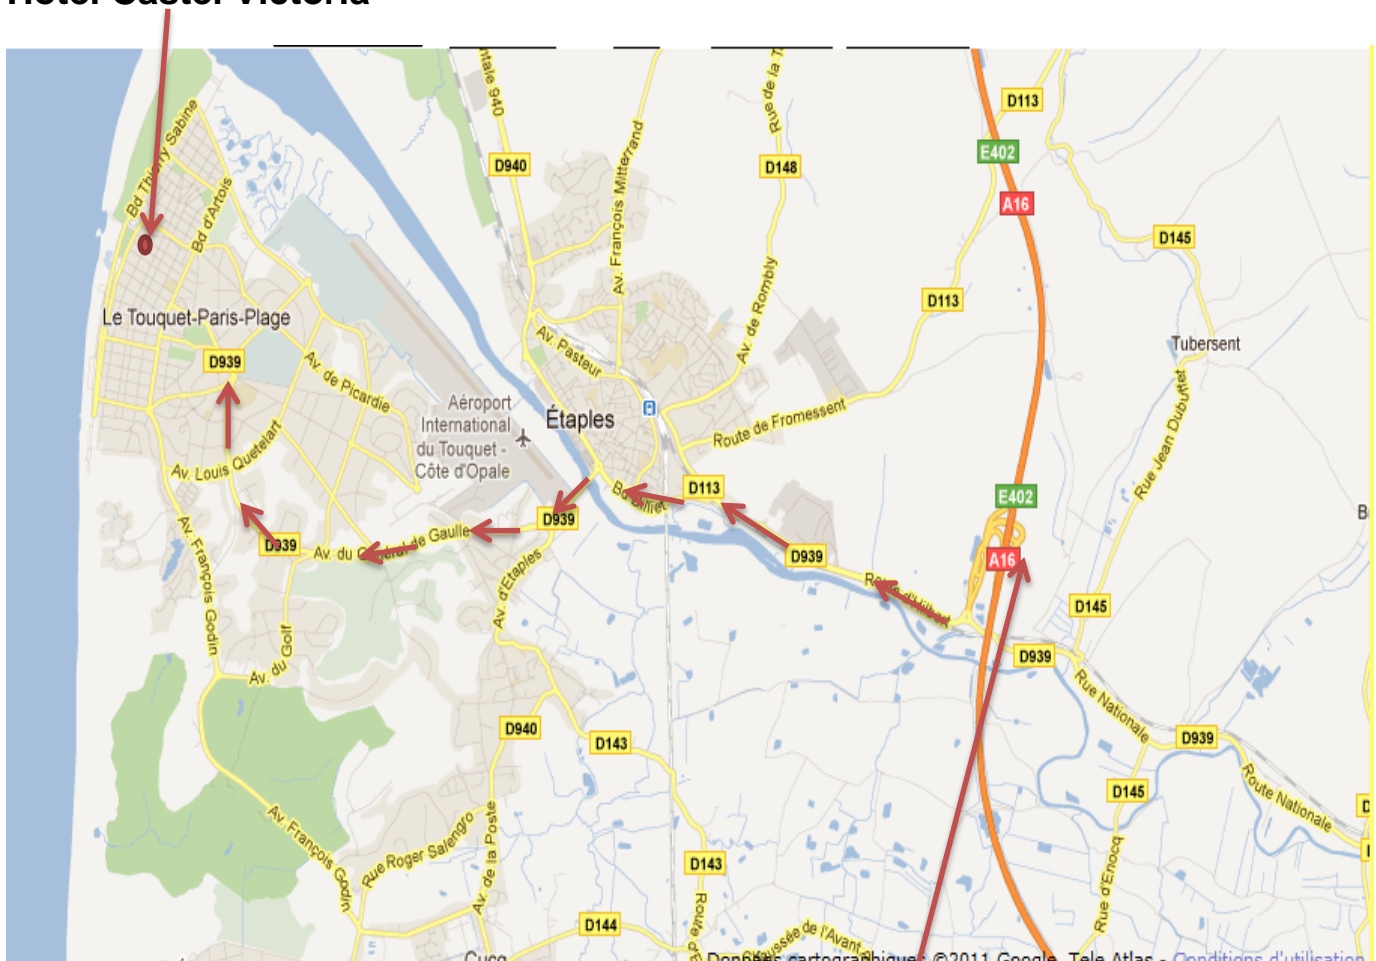

Hôtel Castel Victoria

11 rue de Paris

62520 Le Touquet Paris-Plage

Hôtel Castel Victoria

Autoroute A16

Sortie n°26 – *Le Touquet/Etaples/Sainte-Cécile/Stella-Plage*

Hôtel Castel Victoria
11 rue de Paris – à l'angle avec la rue d'Étapes.